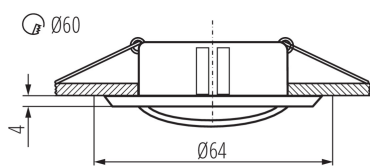

Faretto decorativo

5905339027559

Kanlux CEL è uno spot da soffitto realizzato in alluminio nel colore del cromo opaco. Lo spot è abbinabile con lampadine con attacco Gx4.

DATI GENERALI:

Colore: cromato satinato

Soggetta all'uso di lampade autoschermanti: si

Luogo di montaggio: per montaggio a incasso nel soffitto

Luogo d'uso: all'interno

Distanza minima dall' oggetto illuminata: 0,5m

Sorgente di luce sostituibile: si

Il prodotto non può essere ricoperto con materiale termoisolante: si

Lampada inclusa: non

Altezza [mm]: 24

Diametro [mm]: 64

Foro di montaggio [mm]: Ø60

DATI TECNICI:

Tensione nominale [V]: 12 AC; 12 DC

Potenza massima [W]: max 35

Grado di protezione contro le scosse elettriche: III

Lampada: MR11

Attacco: Gx4

Temperatura esercizio [°C]: 5÷25

La plafoniera è adatta alle sorgenti di luce delle seguenti

classi energetiche: A++,A+,A,B,C,D,E

Materiale del corpo: acciaio

Tipo di allacciamento: estremità libere dei conduttori

Angolo di regolazione della plafoniera: su un asse

Angolo di regolazione della plafoniera [°]: 15

Grado IP: 20

DATI LOGISTICI:

Unità di misura: pezzo

Tipo di confezionamento: 100

Numero di pezzi in un imballaggio : 100

Peso unitario netto [g]: 90

Grammatura [g]: 114

Lunghezza dell'unità di imballaggio [cm]: 7

Larghezza dell'unità di imballaggio [cm]: 4

Altezza dell'unità di imballaggio [cm]: 7

Peso della scatola di cartone [Kg]: 11.4

Larghezza della scatola di cartone [cm]: 21.5

Altezza della scatola di cartone [cm]: 31